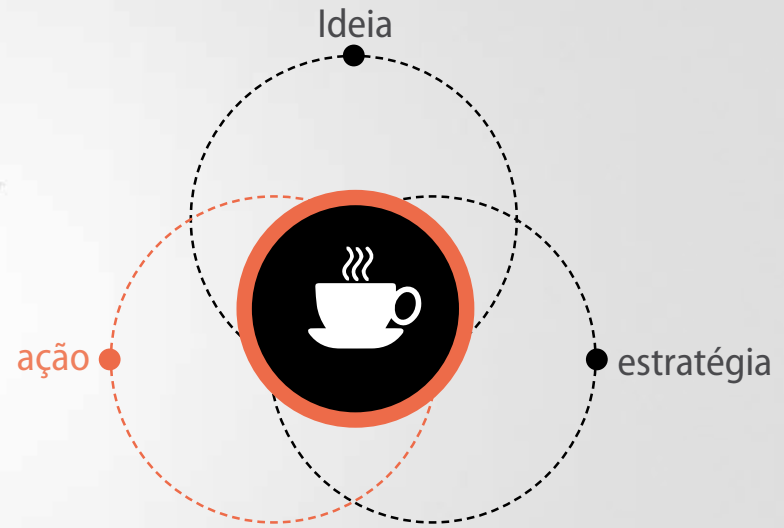

CAFÉ

Tecnologia

// excelência //
#agenciacaftetecnologia

<<É importante saber que entre
PLANTAR E COLHER
há de se regar e esperar >>

+5 anos

[concretizando sonhos]

Como funciona a #agenciacaftetecnologia?

Somos uma agência de comunicação integrada especializada no **DESENVOLVIMENTO** e **CRIAÇÃO** de **MARCAS**.

<<O **sucesso** pode ser medido pelo **impacto e engajamento** dos seus clientes>>

[ESTRATÉGIAS E TÁTICAS] criativas que gerem **VALOR** permitem
conhecer as necessidades dos nossos clientes

... o que buscam, utilizam, fazem? como
se comportam? como interagem?