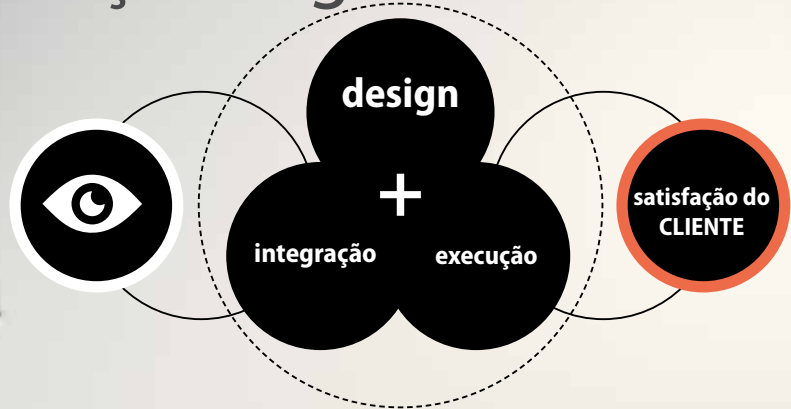

Serviços #agenciacaafetecnologia

DESIGN