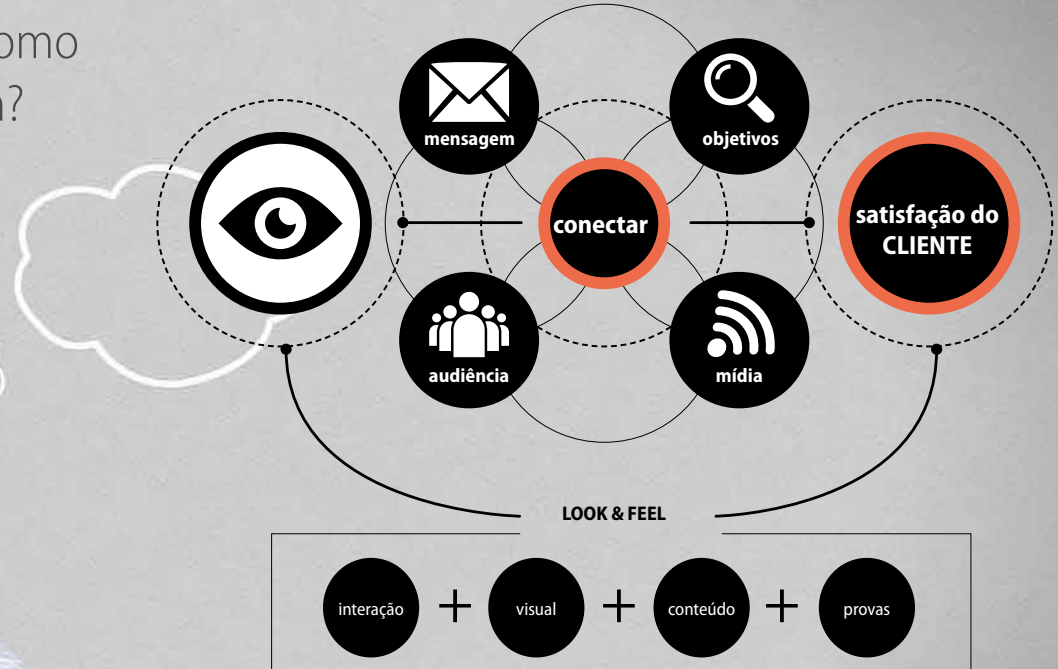

Serviços #agenciacaafetecnologia

DESIGN

DEFINIMOS E GERAMOS aparência e percepção visual única e integral da sua **MARCA**, produto ou serviço, objetivando obter equilíbrio entre **FUNCIONALIDADE** e **CRIATIVIDADE**.

<<O **sucesso** pode ser medido pelo **impacto e engajamento** dos seus clientes>>

[ESTRATÉGIAS E TÁTICAS] criativas que gerem **VALOR** permitem
conhecer as necessidades dos nossos clientes

... o que buscam, utilizam, fazem? como
se comportam? como interagem?