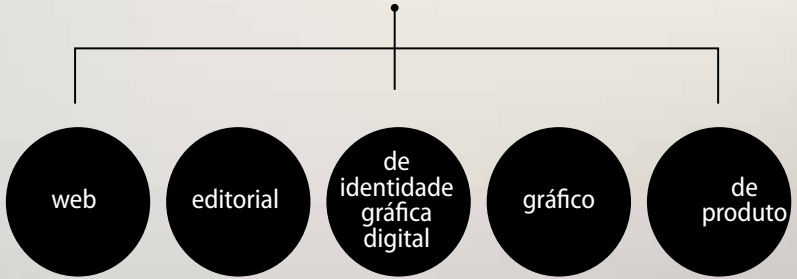

DEFINIMOS E GERAMOS aparência e percepção visual única e integral da sua **MARCA**, produto ou serviço, objetivando obter equilíbrio entre **FUNCIONALIDADE** e **CRIATIVIDADE**.

<<O **sucesso** pode ser medido pelo **impacto e engajamento** dos seus clientes>>