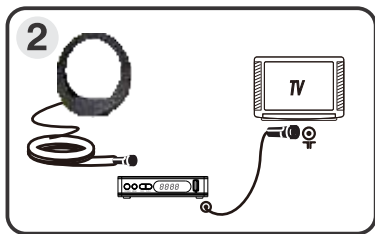

A **Antena Interna Digital DROP**, possui um design moderno e exclusivo, com acabamento único que permite integração em qualquer ambiente.

A **Antena Interna Digital DROP**, possui tecnologia capaz de receber sinais digitais de alta definição (HDTV), sendo assim compatível com todas as marcas de TV, 3D, 4K e conversores digitais do mercado.

Instalação

1) TV digital: Ligue diretamente a antena na TV e faça a busca de canais.

2) TV analógica: Utilize um conversor, neste caso ligue a antena no conversor e o mesmo na TV.

Parabéns! Sua antena está pronta para o uso.