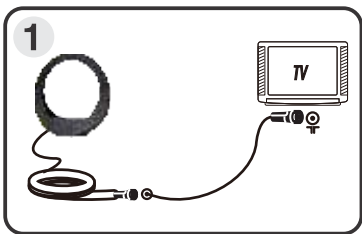

A **Antena Interna Digital DROP**, possui um design moderno e exclusivo, com acabamento único que permite integração em qualquer ambiente.

A **Antena Interna Digital DROP**, possui tecnologia capaz de receber sinais digitais de alta definição (HDTV), sendo assim compatível com todas as marcas de TV, 3D, 4K e conversores digitais do mercado.

Importante: verifique se o sinal digital já está disponível na sua região e se sua TV é compatível com esta tecnologia. Caso contrário, será necessário o uso de conversor para que sua TV receba o sinal digital.

Instalação

1) TV digital: Ligue diretamente a antena na TV e faça a busca de canais.

2) TV analógica: Utilize um conversor, neste caso ligue a antena no conversor e o mesmo na TV.

Parabéns! Sua antena está pronta para o uso.