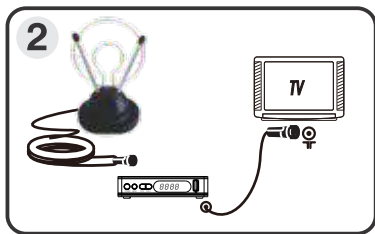

A **Antena Interna 3 em 1 JET**, possui um design diferenciado e compacto, com garantia de entretenimento.

A **Antena Interna 3 em 1 JET**, possui tecnologia capaz de receber sinais digitais UHF de alta definição (HDTV), analógico VHF e FM sendo assim compatível com todas as marcas de TV, 3D, 4K e conversores digitais do mercado.

Importante: verifique se o sinal digital já está disponível na sua região e se sua TV é compatível com esta tecnologia. Caso contrário, será necessário o uso de conversor para que sua TV receba o sinal digital.

Instalação

1) TV digital: Ligue diretamente a antena na TV e faça a busca de canais.

2) TV analógica: Utilize um conversor, neste caso ligue a antena no conversor e o mesmo na TV.

Parabéns! Sua antena está pronta para o uso.