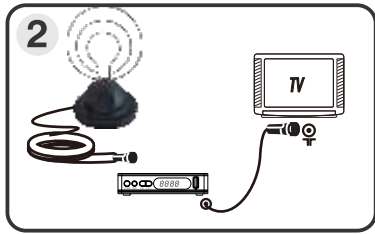

A **Antena Interna Digital ZEN**, possui um design diferenciado e compacto, com garantia de entretenimento.

A **Antena Interna Digital ZEN**, possui tecnologia capaz de receber sinais digitais de alta definição (HDTV), sendo assim compatível com todas as marcas de TV, 3D, 4K e conversores digitais do mercado.

Importante: verifique se o sinal digital já está disponível na sua região e se sua TV é compatível com esta tecnologia. Caso contrário, será necessário o uso de conversor para que sua TV receba o sinal digital.

Instalação

1) TV digital: Ligue diretamente a antena na TV e faça a busca de canais.

2) TV analógica: Utilize um conversor, neste caso ligue a antena no conversor e o mesmo na TV.

Parabéns! Sua antena está pronta para o uso.