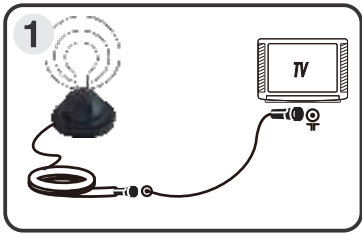

A **Antena Interna Digital ZEN**, possui um design diferenciado e compacto, com garantia de entretenimento.

A **Antena Interna Digital ZEN**, possui tecnologia capaz de receber sinais digitais de alta definição (HDTV), sendo assim compatível com todas as marcas de TV, 3D, 4K e conversores digitais do mercado.

Importante: verifique se o sinal digital já está disponível na sua região e se sua TV é compatível com esta tecnologia. Caso contrário, será necessário o uso de conversor para que sua TV receba o sinal digital.

Instalação

1) TV digital: Ligue diretamente a antena na TV e faça a busca de canais.

2) TV analógica: Utilize um conversor, neste caso ligue a antena no conversor e o mesmo na TV.

Parabéns! Sua antena está pronta para o uso.